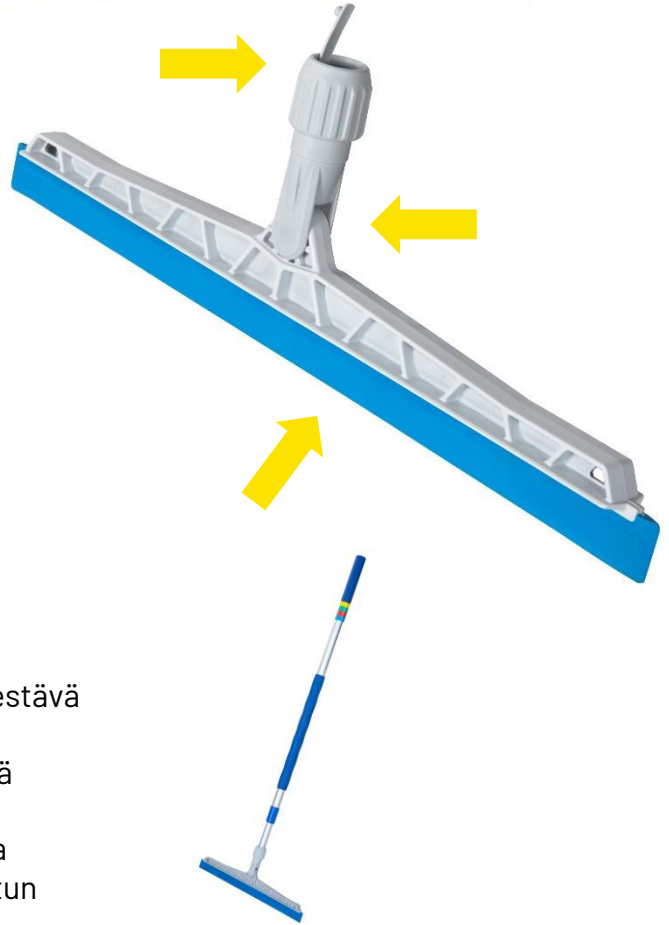

M6200 Teräväkuivain

Teräväkuivaimen työskentelyleveys on 50cm joten se soveltuu erinomaisesti suurillekin lattiapinnoille. Kuivainta käytetään niin kuivalle kuin märälle lialle.

Kuivaimen kumiosa on valettu kiinni runkoon ja kiinteä sauma parantaa hygieniaa ja vähentää työvaiheita. Toimii käytettäväksi myös ulkona.

Kuivain voidaan puhdistaa sellaisenaan lämpödesinfektiossa. Kotimainen avainlipputuote. Patentoitu rakenne.

- Leveys 50 cm
- Kotimainen avainlipputuote
- Soveltuu kuivalle ja märälle lialle
- **Nivel tuo ulottuvuutta työhön**
- Kevyt ja ergonominen käyttää
- Hygieeninen ja helppo puhdistaa
- Kokonaisuudessaan lämpödesinfektion kestävä
- Patentoitu rakenne
- Tuote on kokonaisuudessaan kierrätettävä
- Kelpaa energijakeeseen.
- **Tuplakiinnitys** sopii useimpiin markkinoilla myytäviin varsiin, kokeile myös värikoodatun 62010 Säätövarren kanssa!

Tekniset tiedot

Runko: PP, kumi
Korkeus: 18,6 cm
Leveys: 48 cm
Syvyys: 4 cm
Paino: 0,183 g
EAN: 6410880062007

Pakkauksen tiedot

Me: 10 kpl
Korkeus: 130 mm
Syvyys: 490 mm
Leveys: 355 mm
Paino: 1,90 kg

Ammattilaisen valinta