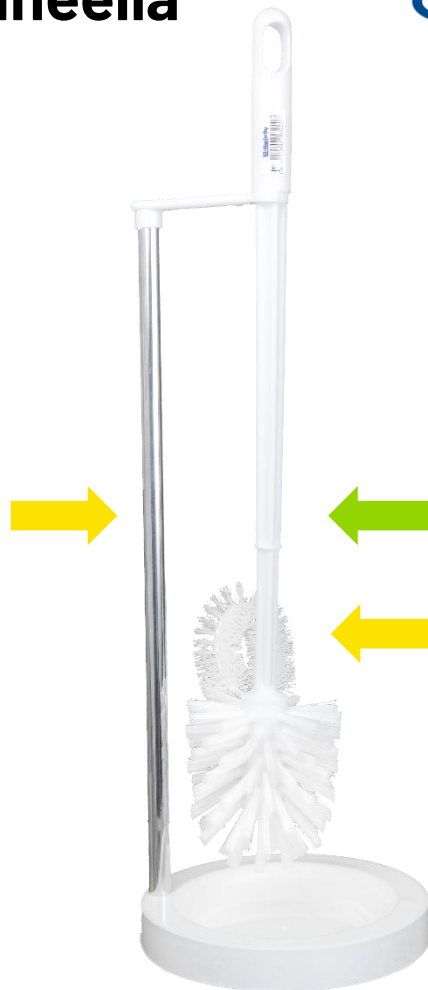

344ST WC-harjasetti kaulusharjalla ja seinätelineellä

Suosittu ja ergonomisesti viimeistelty wc-harja **kaulusharjalla** ja **seinäteline** ammattilaiskäyttöön.

Kierrätysmuovista valmistettu polypropeenirunko ja

polyesteriharjastus kestävät korkeita pesulämpötiloja sekä desinfioivaa puhdistusta.

Wc-harja on yksi tärkeimmistä harjoistamme. Harjan varren ja kuidun pituudella on iso merkitys työn sujumuuden kannalta. Saniteettitilojen pesu on kesällä 2020 tehdyn tutkimuksen perusteella yksi helpoimmista siivouskohteista, sillä tilaa varten on suunniteltu selkeät täsmätuotteet joiden avulla työ on helppoa, perusteellista ja nopeaa.

Tekniset tiedot

Runko: alumiini, PP (sis. kiinnitystarv.)
Harja: 344
Korkeus: 580 mm
Leveys: 180 mm
Syvyys: 180 mm
Paino: 310 g
Telineen lämmönkesto: +60 °C
Harjan lämmönkesto: +130 °C
EAN: 6410883443483

Pakkauksen tiedot

Me: 10 kpl
Korkeus: 280 mm
Syvyys: 295 mm
Leveys: 905 mm
Bruttopaino: 3,95 kg
Nettopaino: 3,10 kg

Tuotannossa käytetään aurinkoenergiaa

Ammattilaisen valinta

Käytetty kierrätysmateriaalia