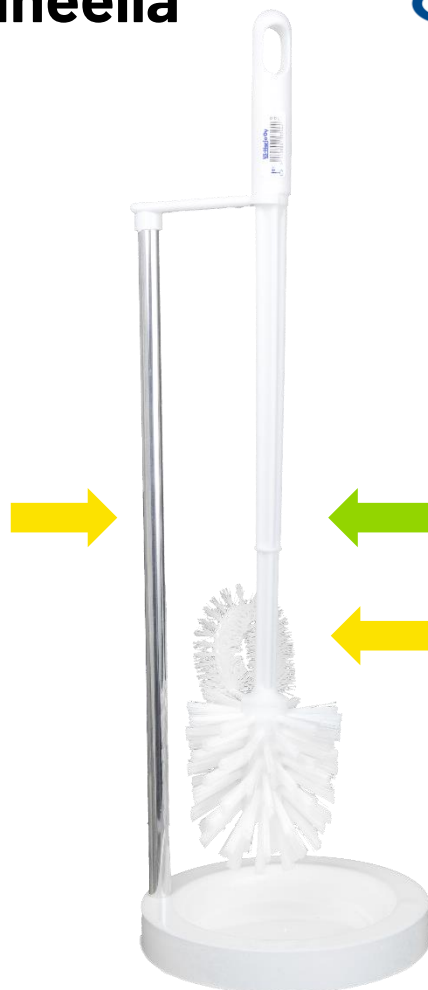

344ST WC-harjasetti kaulusharjalla ja seinätelineellä

Suosittu ja ergonomisesti viimeistelty wc-harja **kaulusharjalla** ja **seinäteline** ammattilaiskäyttöön.

Kierrätysmuovista valmistettu harjan polypropeenirunko ja polyesteriharjastus kestävät korkeita pesulämpötiloja sekä desinfioivaa puhdistusta.

Wc-harja on yksi tärkeimmistä harjoistamme. Harjan varren ja kuidun pituudella on iso merkitys työn sujumuuden kannalta. Saniteettitilojen pesu on kesällä 2020 tehdyn tutkimuksen perusteella yksi helpoimmista siivouskohteista, sillä tilaa varten on suunniteltu selkeät täsmätuotteet joiden avulla työ on helppoa, perusteellista ja nopeaa.

Tekniset tiedot

Runko: alumiini, PP
(sis. kiinnitystarvikkeet)
Harja: 344
Korkeus: 580 mm
Leveys: 180 mm
Syvyys: 180 mm
Paino: 310 g
EAN: 6410883443483

Pakkauksen tiedot

Me: 10 kpl
Korkeus: 280 mm
Syvyys: 295 mm
Leveys: 905 mm
Bruttopaino: 3,95 kg
Nettopaino: 3,10 kg