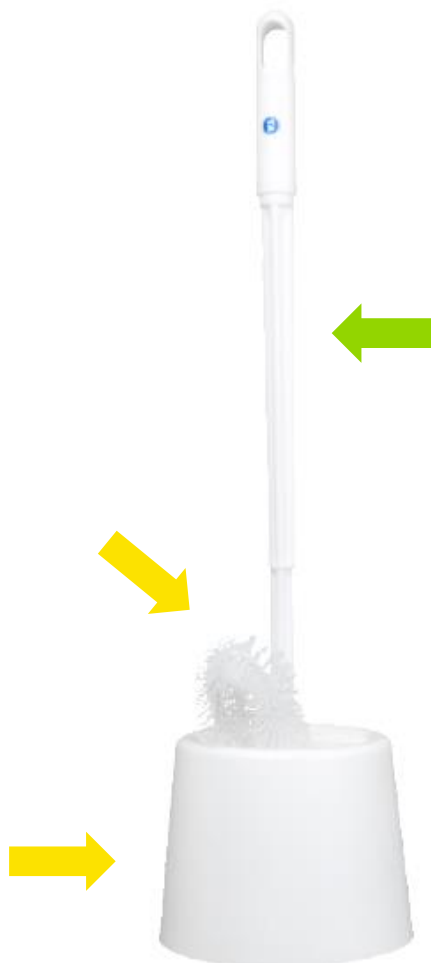

# 344LT WC-harjasetti

## Kaulusharja ja lattiateline

Suosittu ja ergonomisesti viimeistelty **kaulusharjallinen** wc-harja ja **lattiateline** (kuppi) ammattilaiskäyttöön.

**Kierrätysmuovista valmistettu polypropeenirunko** ja polyesteriharjastus kestävät korkeita pesulämpötiloja sekä desinfioivaa puhdistusta.

Wc-harja on yksi tärkeimmistä harjoistamme. Harjan varren ja kuidun pituudella on iso merkitys työn sujuvuuden kannalta. Saniteettitilojen pesu on kesällä 2020 tehdyn tutkimuksen perusteella yksi siivoajan työn lempikohde, sillä tilaa varten on suunniteltu selkeät täsmätuotteet joiden avulla työ on helppoa, perusteellista ja nopeaa.

### Tekniset tiedot

Runko: kierrätetty PP  
Harja: PBT (344)  
Korkeus: 550 mm  
Leveys: 150 mm  
Syvyys: 150 mm  
Paino: 300 g  
Harjan lämmönkesto: +130 °C  
Telineen lämmönkesto: +60 °C  
EAN: 6410883443360