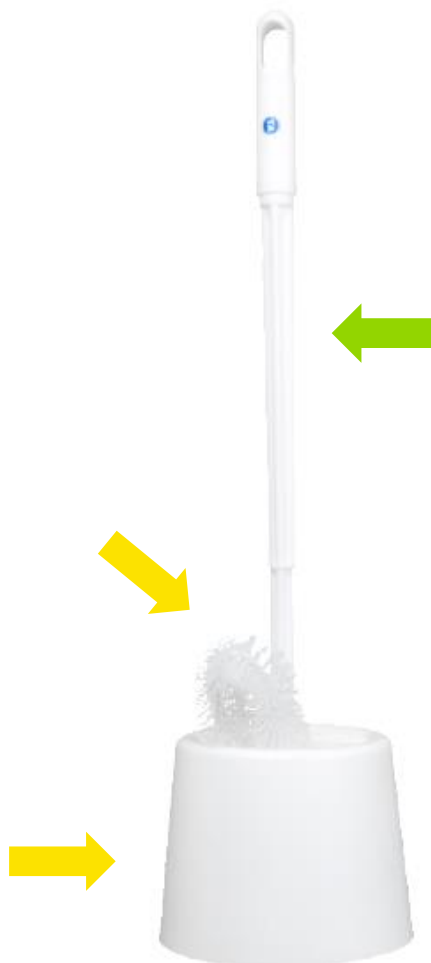

344LT WC-harjasetti

Kaulusharja ja lattiateline

Suosittu ja ergonomisesti viimeistelty **kaulusharjallinen** wc-harja ja **lattiateline** (kuppi) ammattilaiskäyttöön.

Kierrätysmuovista valmistettu polypropeenirunko ja polyesteriharjastus kestävät korkeita pesulämpötiloja sekä desinfioivaa puhdistusta.

Wc-harja on yksi tärkeimmistä harjoistamme. Harjan varren ja kuidun pituudella on iso merkitys työn sujuvuuden kannalta. Saniteettitilojen pesu on kesällä 2020 tehdyn tutkimuksen perusteella yksi siivoajan työn lempikohde, sillä tilaa varten on suunniteltu selkeät täsmätuotteet joiden avulla työ on helppoa, perusteellista ja nopeaa.

Tekniset tiedot

Runko: kierrätetty PP
Harja: PBT (344)
Korkeus: 550 mm
Leveys: 150 mm
Syvyys: 150 mm
Paino: 300 g
Lämmönkesto harja: 130 °C
Lämmönkesto teline: 60 °C
EAN: 6410883443360

Pakkauksen tiedot