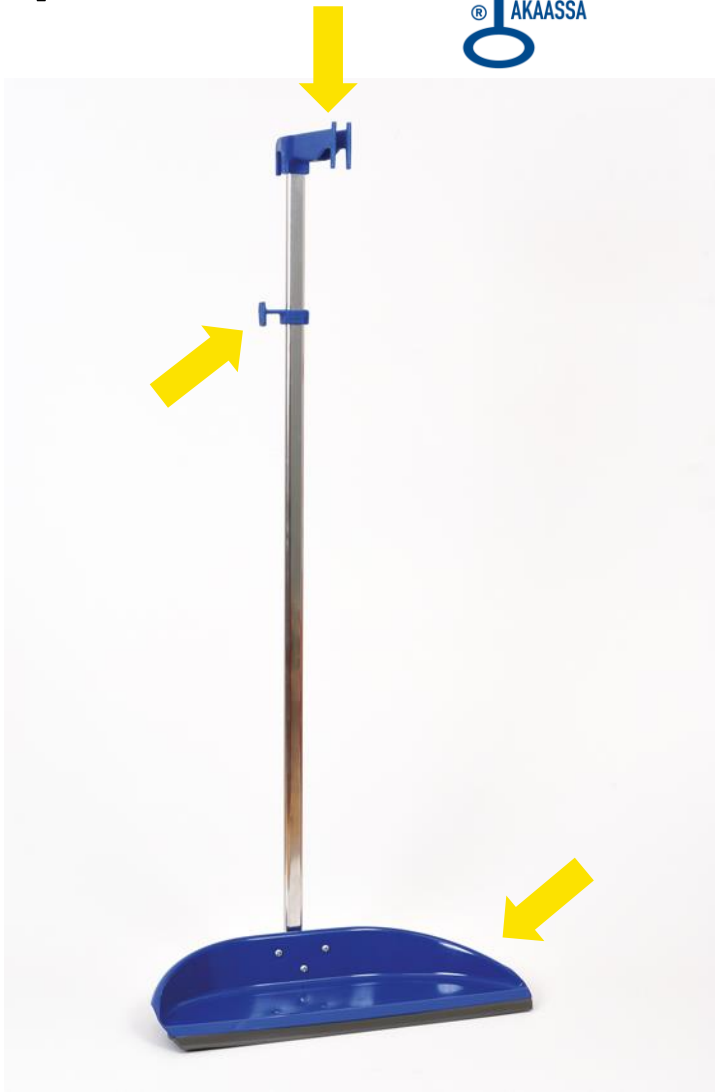

216 Professional Rikkalapio

Leveä peltinen rikkalapio on kestävä ja ammattilaisten suosima.

Rikkalapion suu (37 cm) on tavallista (noin 25 cm) **reilusti avarampi.**

Rikkalapioissamme on helposti tunnistettava, ergonominen ja viimeistelty **kädensijan muotoilu.** **Kahvassa on reilusti tilaa** jotta harja pysyy paikoillaan varmasti ja luotettavasti.

Tekniset tiedot

Runko: PP-kahva, alumiini/
polttoaalattu metalli + kumi
Korkeus: 830 mm
Leveys: 370 mm
Syvyys: 185 mm
Paino: 620 g
EAN: 6410880002164

Pakkauksen tiedot

Me: 5 kpl
Korkeus: 420 mm
Syvyys: 275 mm
Leveys: 1030 mm
Bruttopaino: 3,86 kg
Nettopaino: 3,1 kg