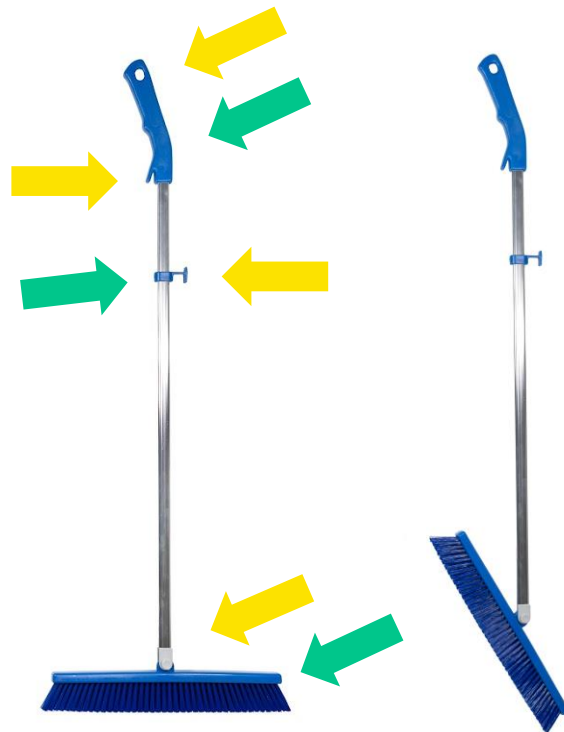

Puhdista harjat aina työskentelyn jälkeen harjan puhdistuskammalla tai kalusteharjalla niin pidennät sen käyttöikä ja saat puhtaita lopputuloksia.

Tekniset tiedot

Runko: Alumiini, kierrätetty PP
Kuitu: PBT / sininen
Ainepituus: 40 mm
Korkeus: 930 mm
Leveys: 360 mm
Syvyys: 25 mm
Paino: 300 g
EAN: 6410880002096

Pakkauksen tiedot

Me: 10 kpl
Korkeus: 420 mm
Syvyys: 275 mm
Leveys: 1030 mm
Bruttopaino: 3,84 kg
Nettopaino: 3,0 kg

Tuotannossa käytetään aurinkoenergiaa

Valmistettu hiilineutraalissa tehtaassa

Käytetty kierrätysmateriaalia

Ammattilaisen valinta

Sinituote Oy

Pätsiniementie 65, 37800 Akaa www.sinipro.fi email myynti.akaas@sinituote.fi