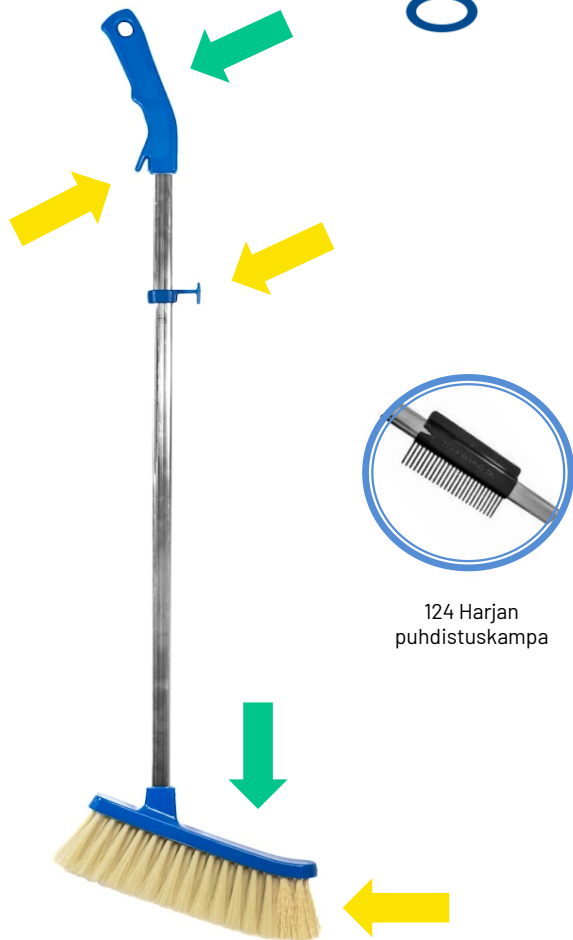

207 Lattiaharja

Leveärunkoinen, vinovartinen lattiaharja. Vaalea keinokuitu ja kärjen vahvempi kuitu yhdessä takaavat helpon ja tehokkaan siivouksen. Lattiaharjojen klassikko.

Puhdista harja aina työskentelyn jälkeen harjan puhdistuskammalla tai kalusteharjalla niin pidennät sen käyttöikä ja saat puhtaita lopputuloksia.

Lattiaharjoissamme on helposti tunnistettava, ergonominen ja viimeistelty kädensijan muotoilu. Harja tuntuu kevyeltä käyttää ja se ohjaa pitämään ranteen hyvässä asennossa.

Varsiosaan lisätyllä ripustuskoukulla harja asettuu siivousvaunuun tai rikkalapion sankaan helposti ja monella eri tavalla. Harjan voi ripustaa ja nostaa kuivumaan myös kädensijan muotoillusta väkäsestä.

Harjan kahva ja harjapesä valmistetaan kierrätysmuoviseoksesta.

Tekniset tiedot

Runko: Alumiini/
kierrätetty PP
Kuitu: Vaalea keinokuitu,
kärjessä vahvempi kuitu
Ainepituus: 65 mm
Korkeus: 980 mm
Leveys: 260 mm
Syvyys: 40 mm
Paino: 327 g
EAN: 6410880002072

Pakkauksen tiedot

Me: 10 kpl
Korkeus: 245 mm
Syvyys: 275 mm
Leveys: 1030 mm
Bruttopaino: 4,01 kg
Nettopaino: 3,27 kg

Tuotannossa käytetään aurinkoenergiaa

Valmistettu hiilineutraalissa tehtaassa

Käytetty kierrätysmateriaalia