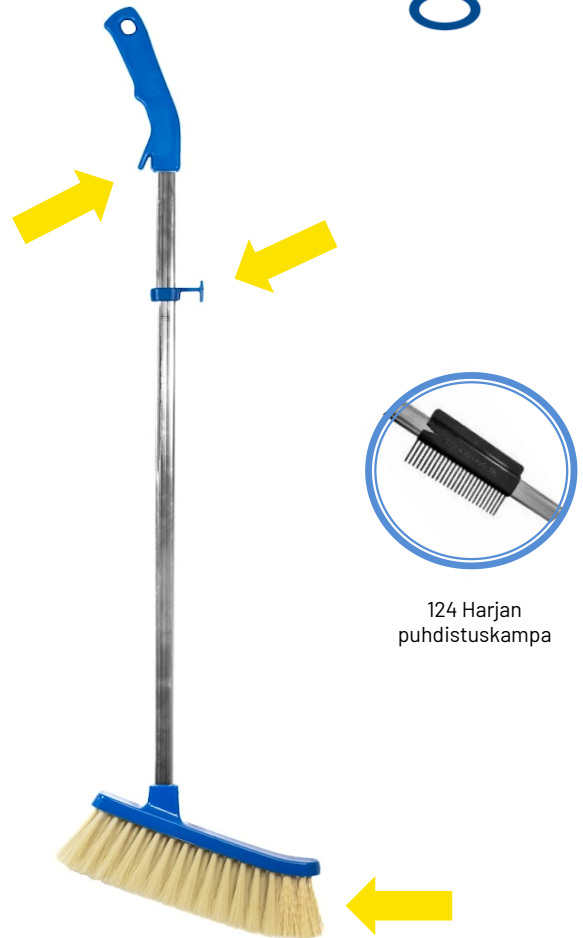

207 Lattiaharja

Leveärunkoinen, vinovartinen lattiaharja. Vaalea keinokuitu ja **kärjen vahvempi kuitu** yhdessä takaavat helpon ja tehokkaan siivouksen. Lattiaharjojen klassikko.

Puhdista harja aina työskentelyn jälkeen harjan puhdistuskammalla tai kalusteharjalla niin pidennät sen käyttöikä ja saat puhtaita lopputuloksia.

Lattiaharjoissamme on helposti tunnistettava, ergonominen ja viimeistelty kädensijan muotoilu. Harja tuntuu kevyeltä käyttää ja se ohjaa pitämään ranteen hyvässä asennossa.

Varsiosaan lisätyllä **ripustuskoukulla** harja asettuu siivousvaunuun tai rikkalapion sankaan helposti ja monella eri tavalla. Harjan voi ripustaa ja nostaa kuivumaan myös kädensijan **muotoillusta väkäsestä**.

Tekniset tiedot

Runko: Alumiini/ PP
Kuitu: Vaalea keinokuitu,
kärjessä vahvempi kuitu
Ainepituus: 65 mm
Korkeus: 980 mm
Leveys: 260 mm
Syvyys: 40 mm
Paino: 327 g
EAN: 6410880002072

Pakkauksen tiedot

Me: 10 kpl
Korkeus: 245 mm
Syvyys: 275 mm
Leveys: 1030 mm
Bruttopaino: 4,01 kg
Nettopaino: 3,27 kg