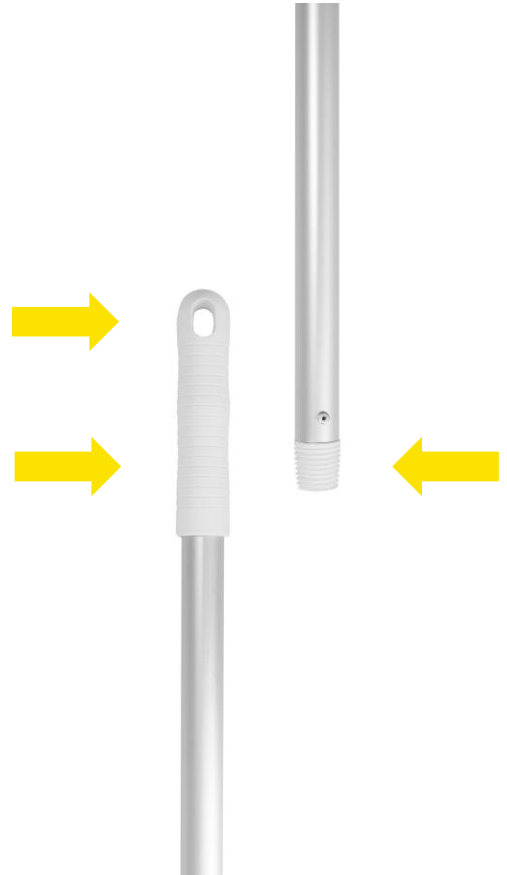

1500A Alumiinivarsi

Laadukas kotimainen alumiinivarsi
yleiskierteellä.

Varren muotoiltu kädensija antaa
tukevan otteen ja sen reiästä varren
saa helposti kuivumaan.

Suosittu erityisesti hygieniaharja -
kategorian lattiaanpesuharjojen
kanssa. Sairaalat, palveluyksiköt,
keittiötilat jne.

Varsi on helppo pitää puhtaana ja
hygieenisenä. Pyyhi tai pese, siisteillä
työvälineillä saadaan siistejä
lopputuloksia.

Tekniset tiedot

Materiaali: Alumiini,
kahva pp, yleiskierre
Korkeus: 1550 mm
Leveys: 24 mm
Syvyys: 24 mm
Paino: 288 g
EAN: 6410880015034

Pakkauksen tiedot

Me: 10 kpl
Korkeus: 96 mm
Syvyys: 1550 mm
Leveys: 72 mm
Bruttopaino: 2,90 kg
Nettopaino: 2,88 kg

Ammattilaisen valinta

Sinituote Oy

Pätsiniementie 65, 37800 Akaa www.sinipro.fi email myynti.akaas@sinituote.fi puh 020 778 9900