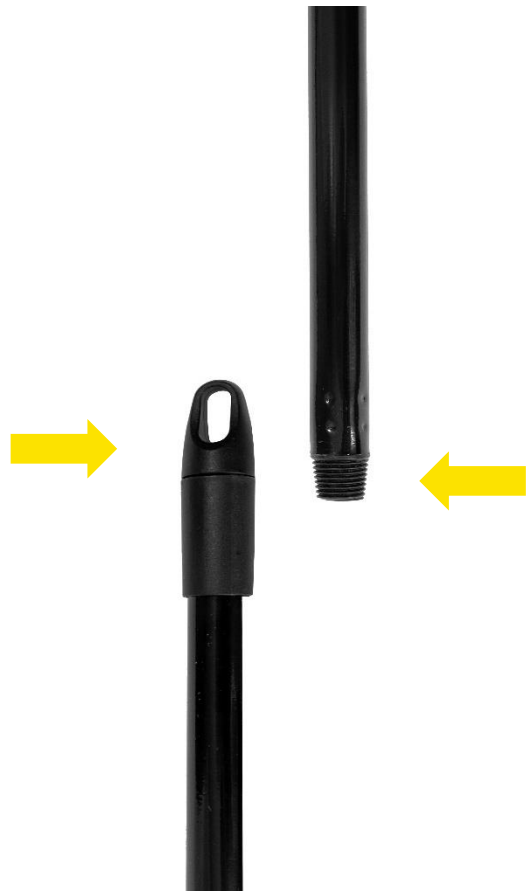

1400M Metallivarsi

Laadukas ja kestävä metallivarsi
yleiskierteellä.

Varren kädensija antaa tukevan otteen
ja ripustusreiästä työvälineen saa
nostettua helposti kuivumaan.

Varsi on helppo pitää puhtaana ja
hygieenisenä. Pyyhi tai pese, siisteillä
työvälineillä saadaan siistejä
lopputuloksia.

Tekniset tiedot

Materiaali: Metallivarsi, kahva pp,
standardi/yleiskierre
Korkeus: 1400 mm
Leveys: 24 mm
Syvyys: 24 mm
Paino: 333 g
EAN: 6410880014044

Pakkauksen tiedot

Me: 10 kpl
Korkeus: 96 mm
Syvyys: 1400 mm
Leveys: 72 mm
Bruttopaino: 3,35 kg
Nettopaino: 3,33 kg